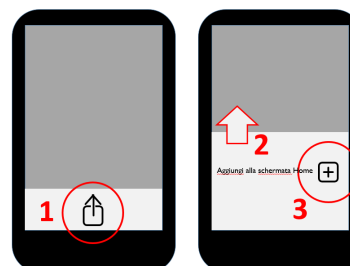

Istruzioni per iPhone con browser "Safari"

- Aprire la ricerca online con il browser come descritto nella prima sezione.
- Toccare il simbolo con la freccia al centro nella parte inferiore dello schermo.
- Trascinare la finestra di menu visualizzata verso l'alto.
- Selezionare l'azione "Aggiungi alla schermata Home".
- Confermare l'azione facendo clic su "Aggiungi".